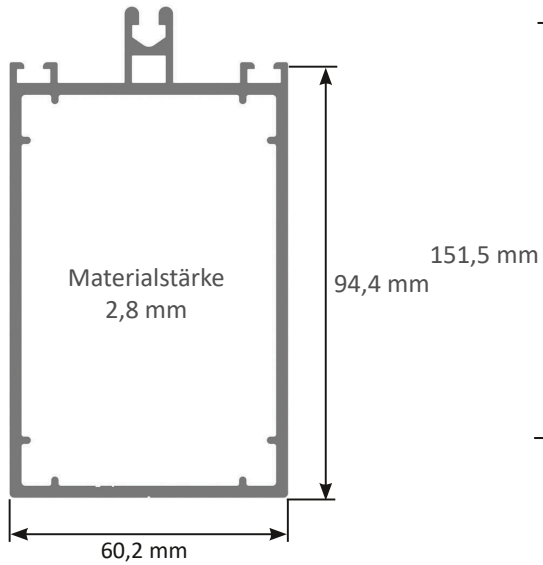

Profilabmessungen Terrassenüberdachung

Unsere Profile sind hochwertig, wetterbeständig und pulverbeschichtet.

Sparrenprofil

Rinnenprofil mit Eckblende

Wandanschlussprofil mit Blende

Rinnenprofil

Unterzug

Pfostenprofil