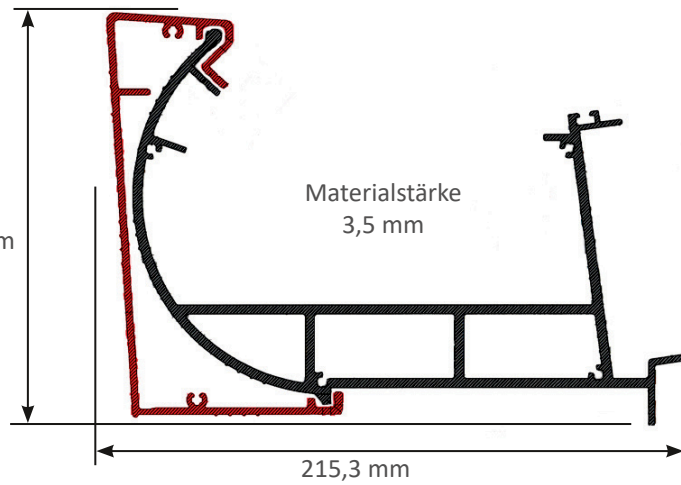

Profilabmessungen Terrassenüberdachung

Unsere Profile sind hochwertig, wetterbeständig und pulverbeschichtet.

Sparrenprofil

Rinnenprofil mit Eckblende

Wandanschlussprofil mit Blende

Rinnenprofil

Unterzug

Pfostenprofil