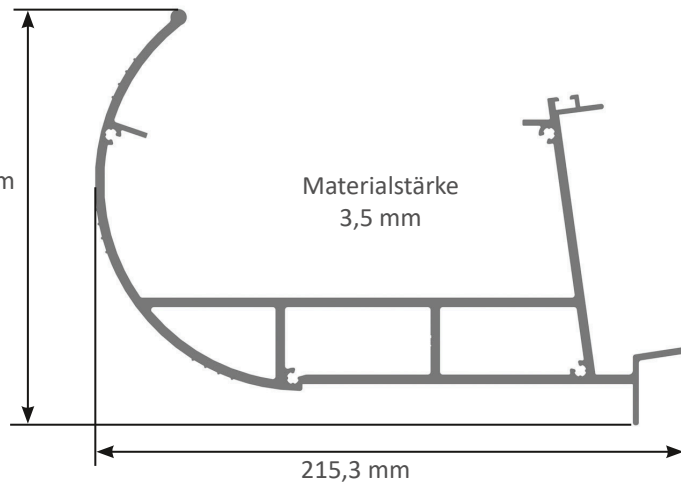

Profilabmessungen Terrassenüberdachung

Unsere Profile sind hochwertig, wetterbeständig und pulverbeschichtet.

Sparrenprofil

Rinnenprofil mit Eckblende

Wandanschlussprofil mit Blende

Rinnenprofil

Unterzug

Pfostenprofil