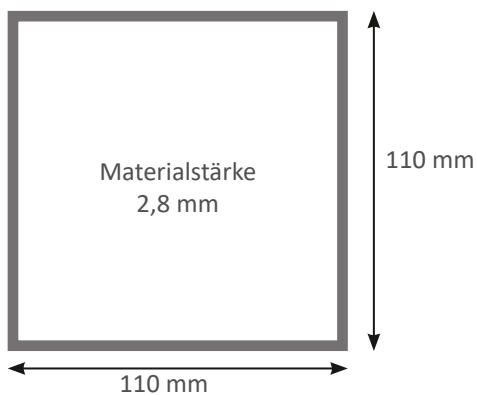

Profilabmessungen Terrassenüberdachung

Unsere Profile sind hochwertig, wetterbeständig und pulverbeschichtet.

Sparrenprofil

Rinnenprofil mit Eckblende

Wandanschlussprofil mit Blende

Rinnenprofil

Unterzug

Pfostenprofil