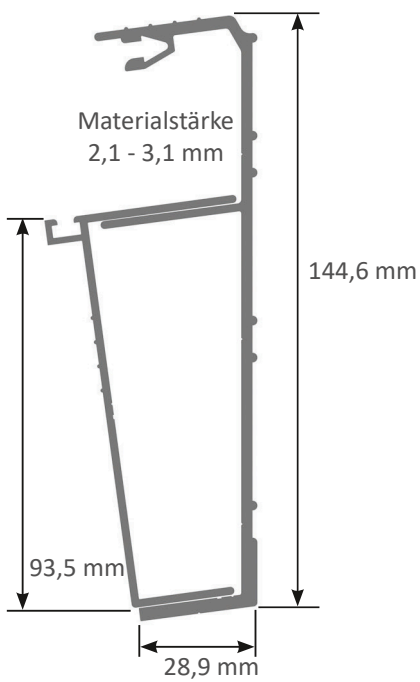

Profilabmessungen Terrassenüberdachung

Unsere Profile sind hochwertig, wetterbeständig und pulverbeschichtet.

Sparrenprofil

Rinnenprofil mit Eckblende

Wandanschlussprofil mit Blende

Rinnenprofil

Unterzug

Pfostenprofil